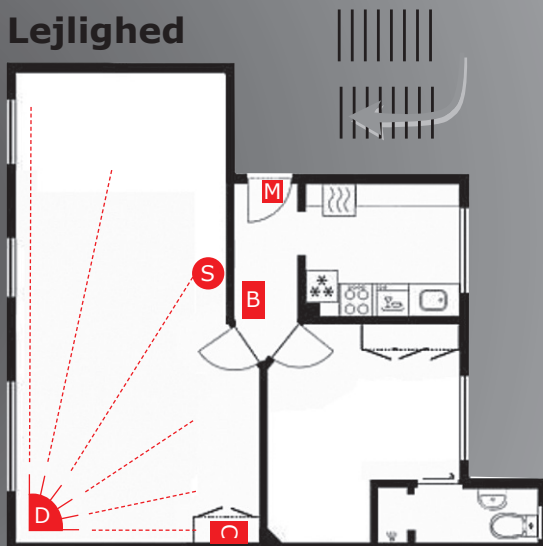

Nedsæt risikoen for indbrud

PROFI Alarm holder øje med din bolig

PROFI Alarm kan opkobles til en af kontrolcentralerne som er godkendt af Rigspolitiet. På kontrolcentralen vil en person overvåge PROFi alarmer 24 timer i døgnet. I tilfælde af alarm vil kontrolcentralen kontakte de personer, som abonnenten har opgivet på sin telefonliste. Et overvågningsabonnement kan omfatte overvågning af alarmer, og kan også udvides til at omfatte vagtservice, hvor en vagtpatrulje rykker ud, hvis alarmer aktiveres. Kommer man selv til at udløse alarmer, kan man annullere alarmer ved at ringe til kontrolcentralen og oplyse sit kodeord.

Installationen

PROFI Alarmpakken kan næsten installeres efter et hvert ønske om sikkerhedsniveau, fra en almindelig fældesikring med få detektorer til en komplet dækning af hele huset. En fældesikring er en installation hvor få detektorer placeres strategisk i bygningen, således at en indbrudstyv ikke kan undgå at udløse en alarmtilstand under et indbrud i bygningen.

Lejlighed